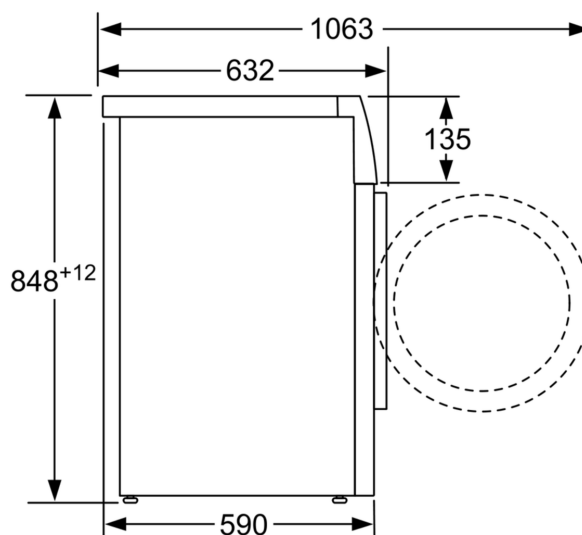

Technické údaje

Trieda energetickej účinnosti:A
Vážená spotreba energie v kWh na 100 pracích cyklov programu eco 40 - 60:46 kWh
Maximálna kapacita v kg:8.0 kg
Spotreba vody v eko programe v litroch na cyklus: 47 l
Čas trvania programu eco 40 - 60 v hodinách a minútach pri menovitej kapacite: 3:33 h
Trieda účinnosti odstreďovania programu eco 40 - 60:B
Trieda emisií hluku šíreného vzduchom:A
Emisia hluku šíreného vzduchom:71 dB(A) re 1 pW
Typ inštalácie: Voľne stojaci
rozmery spotrebiča: 848 x 598 x 588 mm
Hmotnosť netto: 71.4 kg
príkon: 2300 W
istenie: 10 A
napätie: 220-240 V
frekvencia: 50 Hz
Dĺžka prívodného kábla: 160.0 cm
záves dverí: vľavo
kolieska: Nie
EAN: 4242005444311
Spôsob montáže: Voľne stojace

Technické informácie

- možnosť zasunutia pod pracovnú dosku vo výške 85 cm
- rozmery (V x Š): 84.8 cm x 59.8 cm

- hĺbka spotrebiča: 58.8 cm
- hĺbka spotrebiča vr. dvierok: 63.2 cm
- hĺbka spotrebiča s otvorenými dvierkami: 104.9 cm

rozmery v mm

rozmery v mm